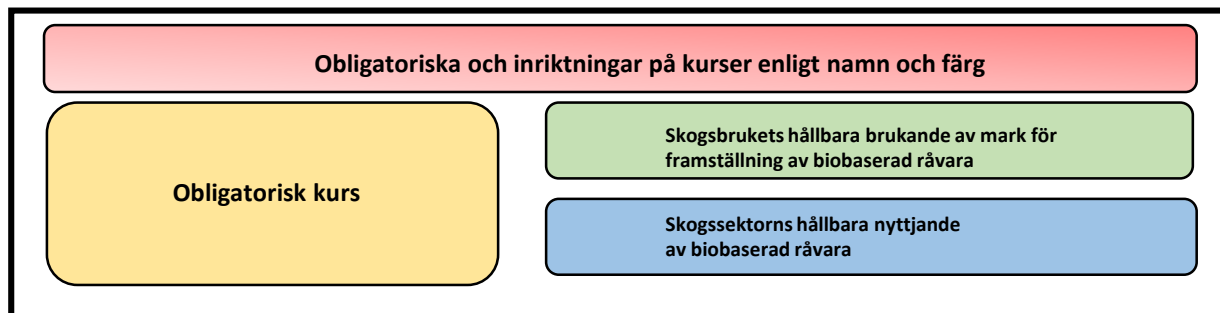

Jägmästarprogrammet

– ramschema grundnivå 2018/19

	År 1	År 2	År 3			
Läsperiod 1	SG0170 Skog och skogsbruk 15 hp	SG0202 Skogspolitik och naturvård 15 hp Förkunskapskrav: 30 hp	SG0230 Silviculture, forest planning and forest health , 15 hp Förkunskapskrav: 60 hp			
Läsperiod 2	SG0223 Ekologi och trädbiologi 15 hp	SG0204 Statistik och skogsinventering , 15 hp Förkunskapskrav: 45 hp	SG0220 Forest Ecology 15 hp Förkunskapskrav: 75 hp	SG0229 Forest Economics Analysis 15 hp Förkunskapskrav: 75 hp		
Läsperiod 3	SG0151 Skogens ekonomi , 15 hp	SG0210 Skogsekosystemets kemiska grunder 15 hp Förkunskapskrav: 45 hp	SG0203 Skogsteknologi och virkeslära 15 hp Förkunskapskrav: 45 hp	SG0242 Plant biology 7,5 hp Förkunskapskrav: 80 hp	SG0226 Skoglig planering med PlanVis 7,5 hp Förkunskapskrav: 90 hp	SG0228 Marknadsföring och organisation 7,5 hp Förkunskapskrav: 90 hp
Läsperiod 4	SG0164 Praktiskt skogsbruk 15 hp Förkunskapskrav: 15 hp	SG0211 Marklära, hydrologi och meteorologi 7,5 hp Förkunskapskrav: 60 hp	SG0162 Marknadsinriktad virkesförsörjning 7,5 hp Förkunskapskrav: 60 hp	EX0911 Självständigt kandidatarbete i skogsvetenskap 15 hp Förkunskapskrav: 120 hp	EX0886 Självständigt kandidatarbete i skogsvetenskap - företagsekonomisk inriktning 15 hp Förkunskapskrav: 120 hp	
Läsperiod Sommar	SG0172 Sverigeresa norr 7,5 hp Förkunskapskrav: 15 hp			Läsa mera? Här kan söka efter fristående kurser		