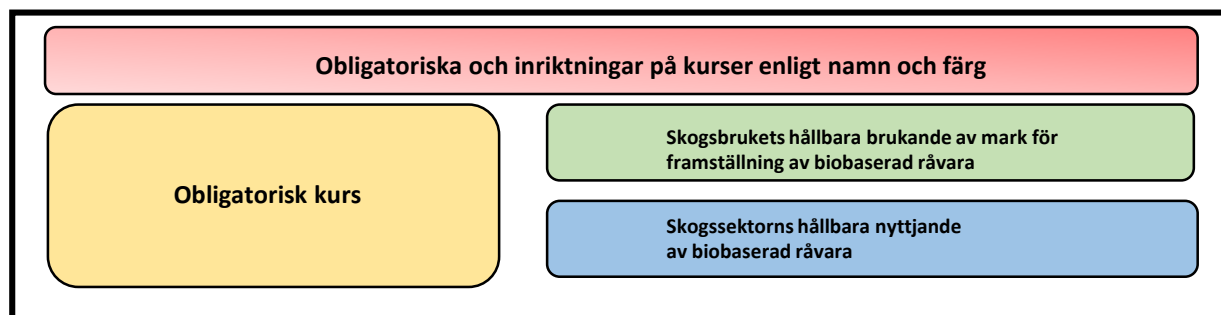

Jägmästarprogrammet

– ramschema grundnivå 2018/19

	År 1	År 2	År 3			
Läsperiod 1	SG0170 Skog och skogsbruk 15 hp	SG0202 Skogspolitik och naturvård 15 hp Förkunskapskrav: 30 hp	SG0230 Silviculture, forest planning and forest health , 15 hp Förkunskapskrav: 60 hp			
Läsperiod 2	SG0223 Ekologi och trädbiologi 15 hp	SG0204 Statistik och skogsinventering , 15 hp Förkunskapskrav: 45 hp	SG0220 Forest Ecology 15 hp Förkunskapskrav: 75 hp	SG0229 Forest Economics Analysis 15 hp Förkunskapskrav: 75 hp		
Läsperiod 3	SG0151 Skogens ekonomi , 15 hp	SG0210 Skogsekosystemets kemiska grunder 15 hp Förkunskapskrav: 45 hp	SG0203 Skogsteknologi och virkeslära 15 hp Förkunskapskrav: 45 hp	SG0242 Plant biology 7,5 hp Förkunskapskrav: 80 hp	SG0226 Skoglig planering med PlanVis 7,5 hp Förkunskapskrav: 90 hp	SG0228 Marknadsföring och organisation 7,5 hp Förkunskapskrav: 90 hp
Läsperiod 4	SG0164 Praktiskt skogsbruk 15 hp Förkunskapskrav: 15 hp	SG0211 Marklära, hydrologi och meteorologi 7,5 hp Förkunskapskrav: 60 hp	SG0162 Marknadsinriktad virkesförsörjning 7,5 hp Förkunskapskrav: 60 hp	EX0911 Självständigt kandidatarbete i skogsvetenskap 15 hp Förkunskapskrav: 120 hp	EX0886 Självständigt kandidatarbete i skogsvetenskap - företagsekonomisk inriktning 15 hp Förkunskapskrav: 120 hp	
Läsperiod Sommar	SG0172 Sverigeresa norr 7,5 hp Förkunskapskrav: 15 hp			Läsa mera? Här kan söka efter fristående kurser		