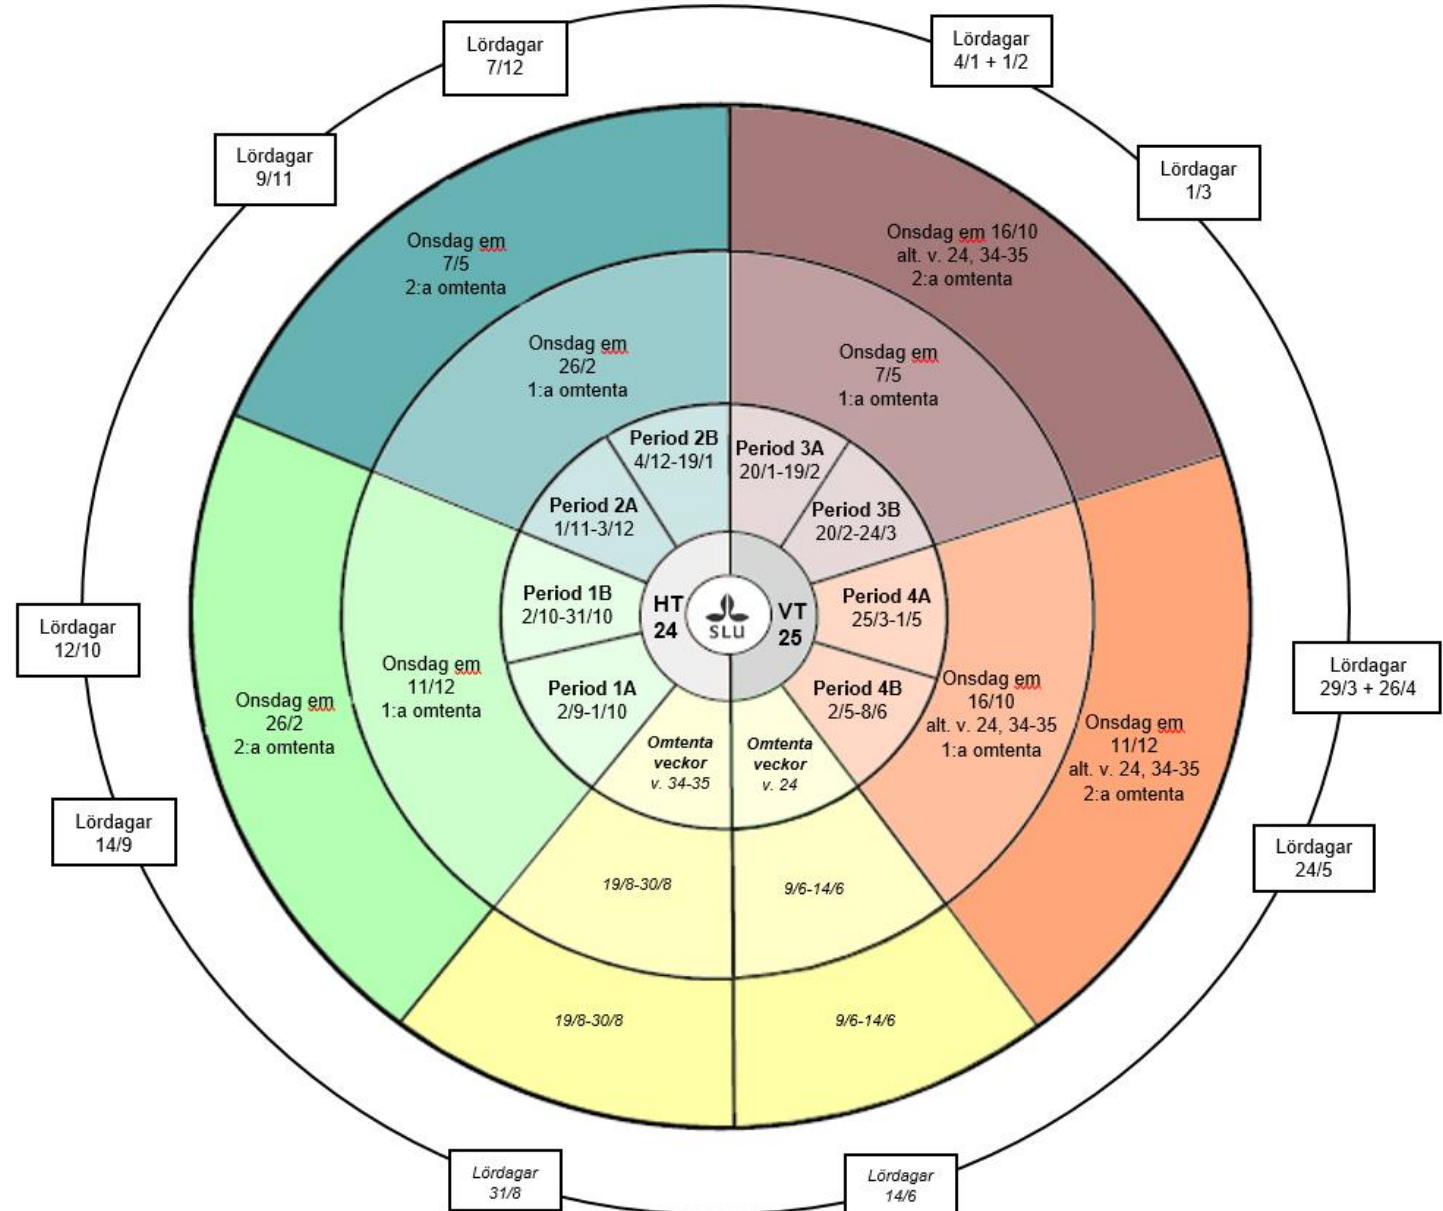

ÅRSHJUL 24/25

Läsa årshjulet:

Inre ringen i färg– den läsperiod kursen ges inom, ex. Period 1A.

Mitten ringen i färg– rekommenderade datum för 1:a omtentamen kopplat till kurser i respektive läsperiod.

Yttre ringen i färg– rekommenderade datum för 2:a omtentamen kopplat till kurser i respektive läsperiod.

Ytterst anges möjliga datum för omtentamina på lördagar.

OBS! Lördagarna gäller EJ för Alnarp. För ortsoverskridande omtentamina kontakta tentamen.alnarp@slu.se

Viktiga datum:

Röda dagar:

HT 2024 24-26/12

VT 2025 1/1, 6/1, 18/4, 21/4, 1/5, 29/5, 6/6, 20/6

Utbildningsinformation från studievägledare:
EM Onsdag 25/9 -24 / EM Onsdag 19/3 -25

Terminstider och ortsspecifika uppgifter, se länk:

<https://www.slu.se/utbildning/anmalan-antagning/terminstider/>