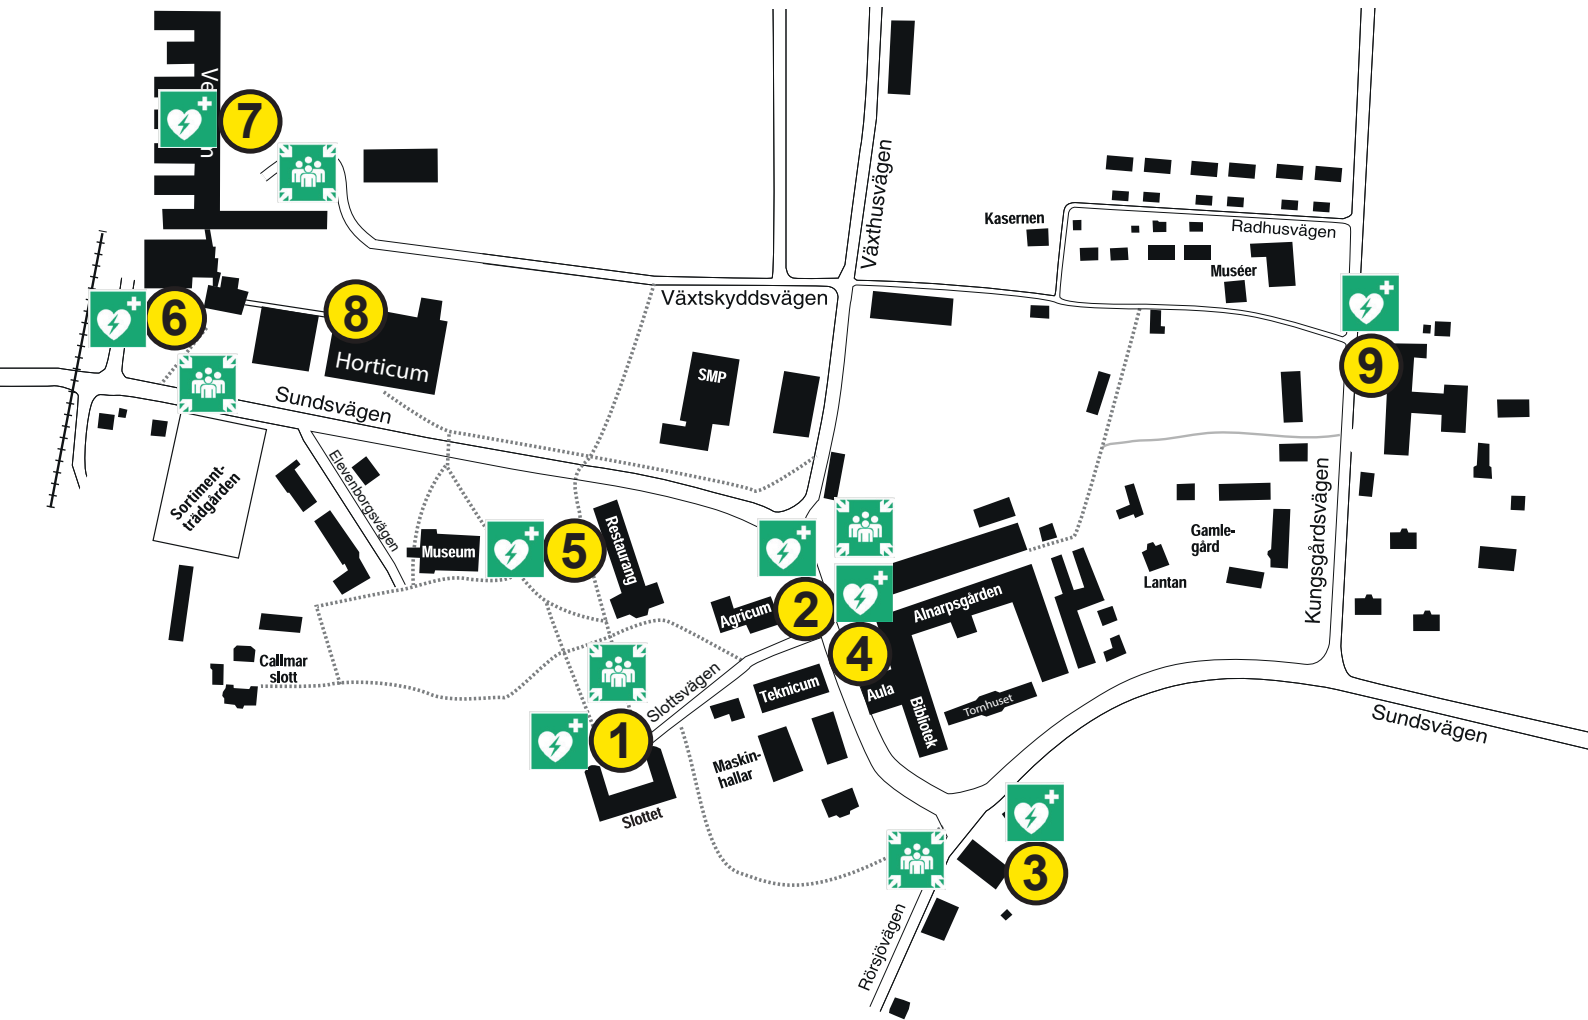

Hjärtstartare och återsamlingspunkter i Alnarp

Defibrillators and assembly points in Alnarp

Hjärtstartare Defibrillators

1. Slottet, huvudentré
2. Agricum, huvudentré
3. Silvicum, huvudentré
4. Alnarpgården, huvudentré
5. Restaurangen, huvudentré
6. Navet, ca 10 meter in från huvudentré
7. Vegetum, ca 50 meter in i korridor från huvudentré
8. Horticum, efter entrén från Articum
9. Mejeriet, entrén till vänster

1-5. Main entrance

6. Around 10 meters from the main entrance
7. Circa 50 meters into the corridor from the main entrance
8. After the entry from Articum
9. Entrance to the left

Återsamlingspunkter Assembly points