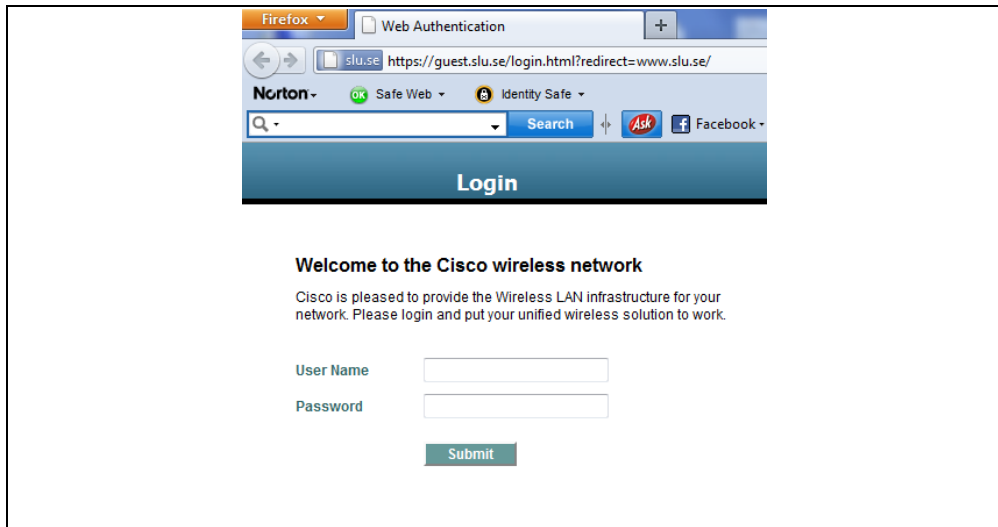

Sveriges lantbruksuniversitet
Swedish University of Agricultural Sciences

IT-avdelningen
Bo Sarling

MANUAL
2012-04-16

Verksamma vid SLU

iPhone konfiguration för trådlöst nät

SLU har 3 trådlösa nät som kan användas av studenter, anställda och verksamma. De tre näten heter:

- **UNWGuest**, ett okrypterat nät för gäster
- **SLU**, ett krypterat nät för anställda och studenter
- **eduroa**, ett krypterat nät för dom som har tillgång till eduro

SLUGuest

Dessa nät kopplar upp och identifierar användaren via en webb-portal och kräver ingen konfiguration av användarens klient. Observera att dessa ger okrypterad dataöverföring som kan avlyssnas. Använd inte dessa nät om du arbetar med känslig information.

Anslutning till SLUGuest

När man har anslutit sig till de trådlösa nätet SLU-Guest **måste** man som första åtgärd koppla upp sig via sin webb-läsare (Safari, Internet Explorer, Firefox, Chrome). Skriv in önskad webb-sida i läsaren. I samband med den första uppkopplingen dirigeras webb-läsaren om till en inloggningsportal (bild nedan) där man får logga in med sin identitet.