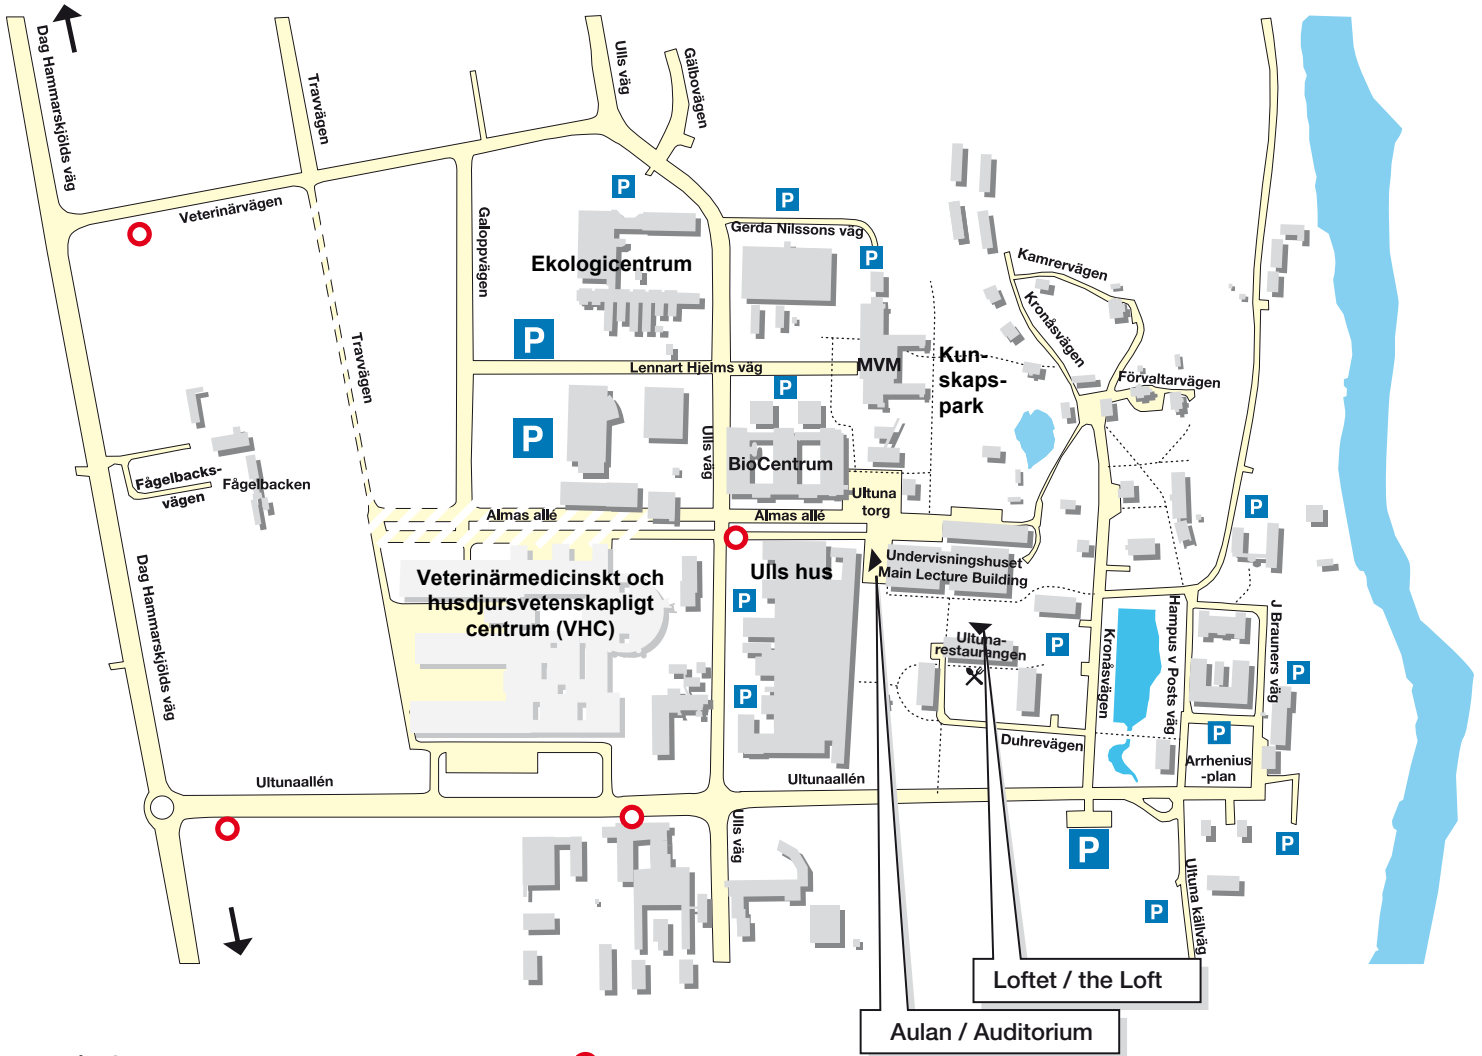

Från centrala Uppsala och E4
From central Uppsala and motorway E4

Från Sunnersta och väg 255
From Sunnersta and highway 255

-  Orienteringstavla
-  Parkering
-  Restaurang

0 100 200 300 m